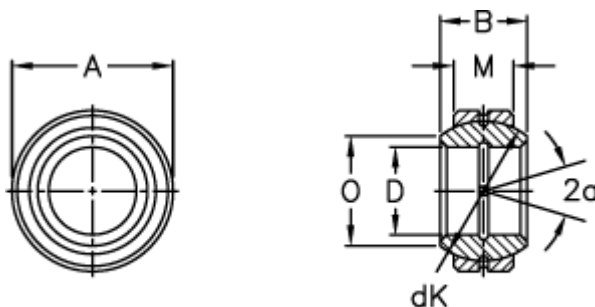

Varenummer: 03506100
Beskrivelse: Fluro Ledleje GE 100FO-2RS

Mål

Str. 6–12 uden smørerille

A	= 160 0 -0,025
B	= 85
D	= 100 0 -0,020
dK	= 140
Dynamisk belastning C (kN)	= 655
Kipvinkel	= 14
M	= 55
O	= 111.2

Statisk belastning C0 (kN)	= 3250
Vægt	= 5900